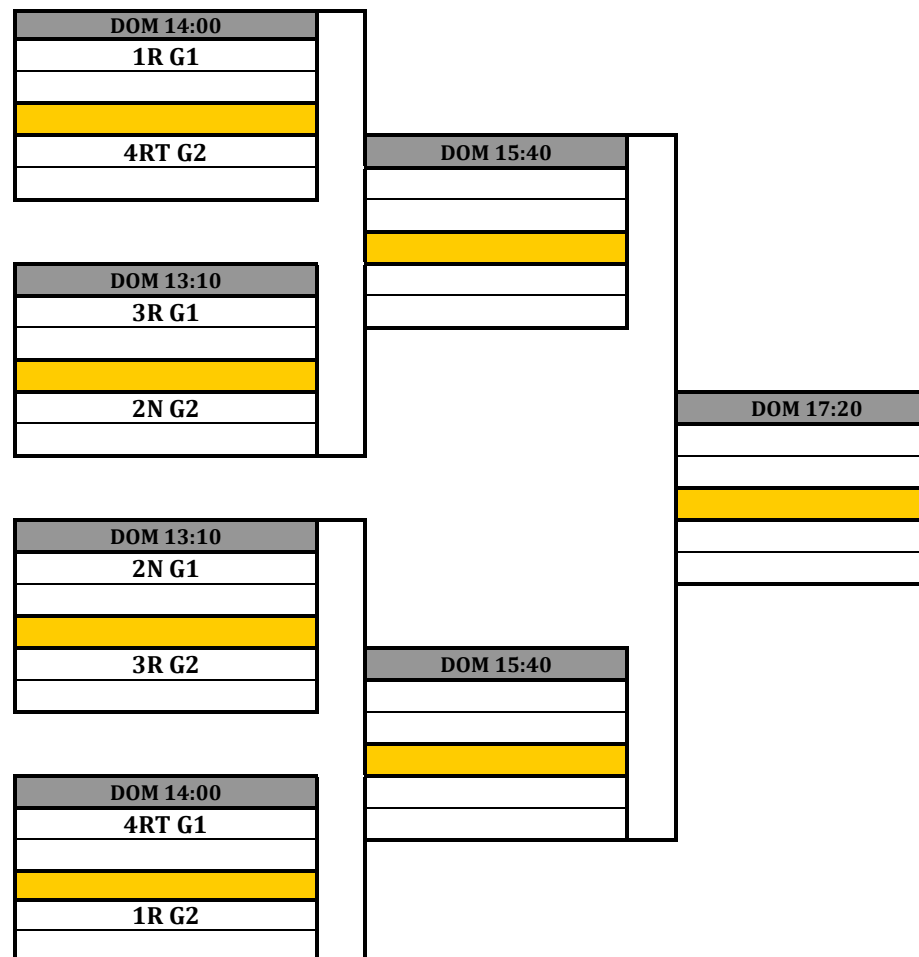

# 2ª MASCULINA

FASE DE GRUPOS

CUARTOS

SEMIFINALES

FINAL

GRUPO 1				
Nº	NOMBRE	HORARIO DE PARTIDOS		
P1	VALERIY PYSARENKO	PARTIDO 1	PARTIDO 3	PARTIDO 5
	IGOR PAYOS	SAB 10:00	SAB 11:00	SAB 12:00
P2	DAVID OLIVER	PARTIDO 1	PARTIDO 6	PARTIDO 4
	ORIOLO PUJOLRAS	SAB 10:00	SAB 12:30	SAB 11:30
P3	MARC ROCA	PARTIDO 3	PARTIDO 6	PARTIDO 2
	XEVI DONAT	SAB 11:00	SAB 12:30	SAB 10:30
P4	GERARD ESPIGAL	PARTIDO 5	PARTIDO 4	PARTIDO 2
	VICTOR RALUY	SAB 12:00	SAB 11:30	SAB 10:30

GRUPO 2				
Nº	NOMBRE	HORARIO DE PARTIDOS		
P5	JAVIER BRENTAN	PARTIDO 1	PARTIDO 3	PARTIDO 5
	FRANCESC TEROL	SAB 16:00	SAB 17:00	SAB 18:00
P6	JOSEP MARIA FAURO	PARTIDO 1	PARTIDO 6	PARTIDO 4
	VALENTI FRIGOLA	SAB 16:00	SAB 18:30	SAB 17:30
P7	JOAN FELIU	PARTIDO 3	PARTIDO 6	PARTIDO 2
	ESTEVE MARTINEZ	SAB 17:00	SAB 18:30	SAB 16:30
P8	ANDRÉ GAUBERT	PARTIDO 5	PARTIDO 4	PARTIDO 2
	FRANÇOIS SAN MIGUEL	SAB 18:00	SAB 17:30	SAB 16:30

# 3ª MASCULINA

FASE DE GRUPOS

CUARTOS

SEMIFINALES

FINAL

GRUPO 1				
Nº	NOMBRE	HORARIO DE PARTIDOS		
P9	JOSE RODRIGUEZ	PARTIDO 1	PARTIDO 3	PARTIDO 5
	JOSEP RODRIGUEZ	SAB 10:00	SAB 11:00	SAB 12:00
P10	JORDI LAZARO	PARTIDO 1	PARTIDO 6	PARTIDO 4
	ALBERT LAZARO	SAB 10:00	SAB 12:30	SAB 11:30
P11	JOAN NICOLAS	PARTIDO 3	PARTIDO 6	PARTIDO 2
	JOSEP COLL	SAB 11:00	SAB 12:30	SAB 10:30
P12	JORDI CORTIJO	PARTIDO 5	PARTIDO 4	PARTIDO 2
	CARLOS FERNANDEZ	SAB 12:00	SAB 11:30	SAB 10:30

GRUPO 2				
Nº	NOMBRE	HORARIO DE PARTIDOS		
P13	JAVIER BRENTAN	PARTIDO 1	PARTIDO 3	PARTIDO 5
	AINOA AJA	SAB 19:00	SAB 20:00	SAB 21:00
P14	F. JAVIER CONDE	PARTIDO 1	PARTIDO 6	PARTIDO 4
	VICTOR CORTES	SAB 19:00	SAB 21:30	SAB 20:30
P15	FRAN MARTIN	PARTIDO 3	PARTIDO 6	PARTIDO 2
	JOAN DAUNIS	SAB 20:00	SAB 21:30	SAB 19:30
P16	JOSE CAMARA	PARTIDO 5	PARTIDO 4	PARTIDO 2
	VLADIC VIÑOLAS	SAB 21:00	SAB 20:30	SAB 19:30