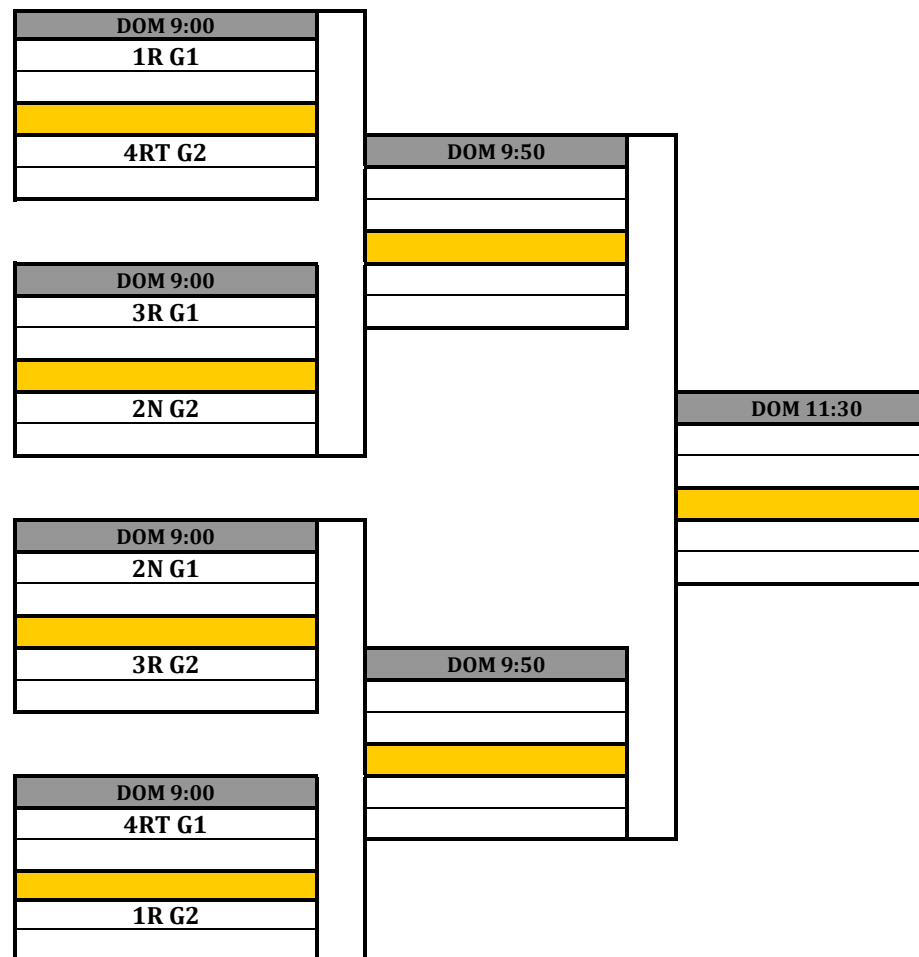

2ª MIXTE

FASE DE GRUPOS

CUARTOS

SEMIFINALES

FINAL

GRUPO 1

Nº	NOMBRE	HORARIO DE PARTIDOS		
P25	ADRIA CAMPS	PARTIDO 1	PARTIDO 3	PARTIDO 5
	EVA ROURA	SAB 16:00	SAB 17:00	SAB 18:00
P26	AINOA AJA	PARTIDO 1	PARTIDO 6	PARTIDO 4
	OSCAR SEBASTIAN	SAB 16:00	SAB 18:30	SAB 17:30
P27	ANA MARTINEZ	PARTIDO 3	PARTIDO 6	PARTIDO 2
	IÑAKI VICUÑA	SAB 17:00	SAB 18:30	SAB 16:30
P28	MOI MIMBRERO	PARTIDO 5	PARTIDO 4	PARTIDO 2
	ANDREA CAJAMARCA	SAB 18:00	SAB 17:30	SAB 16:30

GRUPO 2

Nº	NOMBRE	HORARIO DE PARTIDOS		
P29	XAVI ARTERO	PARTIDO 1	PARTIDO 3	PARTIDO 5
	LAIA SUBILS	SAB 19:00	SAB 20:00	SAB 21:00
P30	DAVID OLIVER	PARTIDO 1	PARTIDO 6	PARTIDO 4
	CLAUDIA PAGÈS	SAB 19:00	SAB 21:30	SAB 20:30
P31	MANEL DE VEAS	PARTIDO 3	PARTIDO 6	PARTIDO 2
	CARME FERNANDEZ	SAB 20:00	SAB 21:30	SAB 19:30
P32	VICTOR RALUY	PARTIDO 5	PARTIDO 4	PARTIDO 2
	LAURA VISO	SAB 21:00	SAB 20:30	SAB 19:30