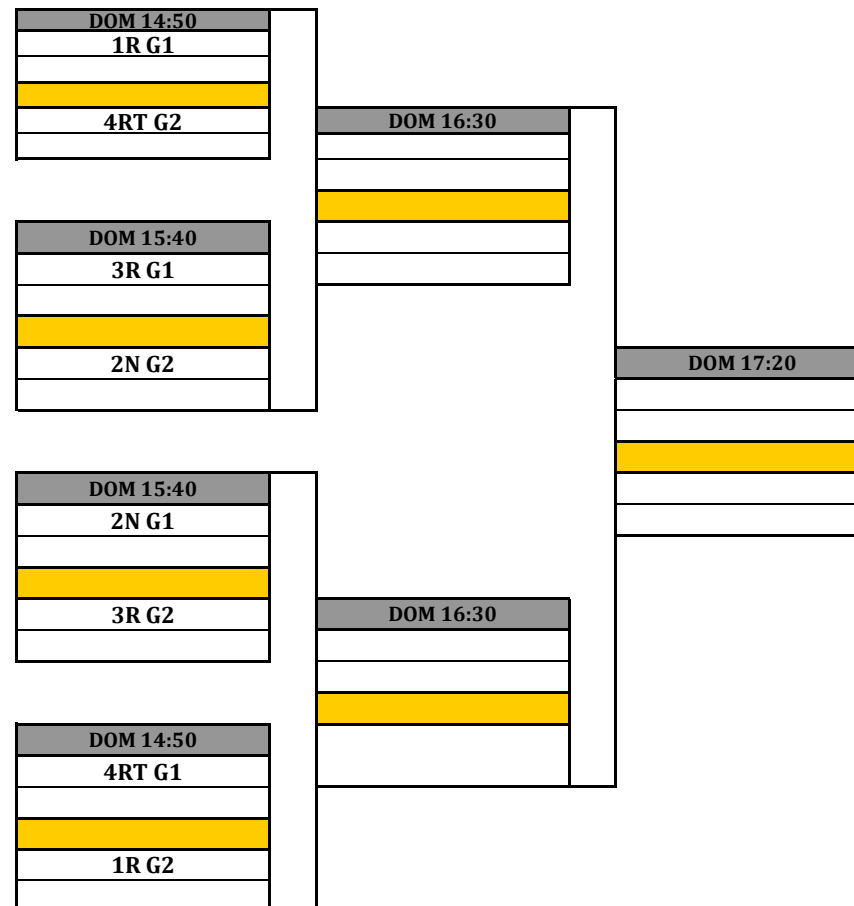

# 2ª MASCULINA

FASE DE GRUPOS

CUARTOS

SEMIFINALES

FINAL

GRUPO 1				
Nº	NOMBRE	HORARIO DE PARTIDOS		
P1	VALERIY PYSARENKO	PARTIDO 1	PARTIDO 3	PARTIDO 5
	IGOR PAYOS	SAB 10:00	SAB 11:00	SAB 12:00
P2	DAVID OLIVER	PARTIDO 1	PARTIDO 6	PARTIDO 4
	ORIOLO PUJOLRAS	SAB 10:00	SAB 12:30	SAB 11:30
P3	MARC ROCA	PARTIDO 3	PARTIDO 6	PARTIDO 2
	XEVI DONAT	SAB 11:00	SAB 12:30	SAB 10:30
P4	GERARD ESPIGAL	PARTIDO 5	PARTIDO 4	PARTIDO 2
	VICTOR RALUY	SAB 12:00	SAB 11:30	SAB 10:30

GRUPO 2				
Nº	NOMBRE	HORARIO DE PARTIDOS		
P5	JAVIER BRENTAN	PARTIDO 1	PARTIDO 3	PARTIDO 5
	FRANCESC TEROL	SAB 16:00	SAB 17:00	SAB 18:00
P6	JOSEP MARIA FAURO	PARTIDO 1	PARTIDO 6	PARTIDO 4
	VALENTI FRIGOLA	SAB 16:00	SAB 18:30	SAB 17:30
P7	JOAN FELIU	PARTIDO 3	PARTIDO 6	PARTIDO 2
	ESTEVE MARTINEZ	SAB 17:00	SAB 18:30	SAB 16:30
P8	ANDRÉ GAUBERT	PARTIDO 5	PARTIDO 4	PARTIDO 2
	FRANÇOIS SAN MIGUEL	SAB 18:00	SAB 17:30	SAB 16:30

# 3ª MASCULINA

FASE DE GRUPOS

CUARTOS

SEMIFINALES

FINAL

GRUPO 1				
Nº	NOMBRE	HORARIO DE PARTIDOS		
P9	JOSE RODRIGUEZ	PARTIDO 1	PARTIDO 3	PARTIDO 5
	JOSEP RODRIGUEZ	SAB 10:00	SAB 11:00	SAB 12:00
P10	JORDI LAZARO	PARTIDO 1	PARTIDO 6	PARTIDO 4
	ALBERT LAZARO	SAB 10:00	SAB 12:30	SAB 11:30
P11	JOAN NICOLAS	PARTIDO 3	PARTIDO 6	PARTIDO 2
	JOSEP COLL	SAB 11:00	SAB 12:30	SAB 10:30
P12	JORDI CORTIJO	PARTIDO 5	PARTIDO 4	PARTIDO 2
	CARLOS FERNANDEZ	SAB 12:00	SAB 11:30	SAB 10:30

GRUPO 2				
Nº	NOMBRE	HORARIO DE PARTIDOS		
P13	JAVIER BRENTAN	PARTIDO 1	PARTIDO 3	PARTIDO 5
	AINOA AJA	SAB 19:00	SAB 20:00	SAB 21:00
P14	F. JAVIER CONDE	PARTIDO 1	PARTIDO 6	PARTIDO 4
	VICTOR CORTES	SAB 19:00	SAB 21:30	SAB 20:30
P15	FRAN MARTIN	PARTIDO 3	PARTIDO 6	PARTIDO 2
	JOAN DAUNIS	SAB 20:00	SAB 21:30	SAB 19:30
P16	JOSE CAMARA	PARTIDO 5	PARTIDO 4	PARTIDO 2
	VLADIC VIÑOLAS	SAB 21:00	SAB 20:30	SAB 19:30