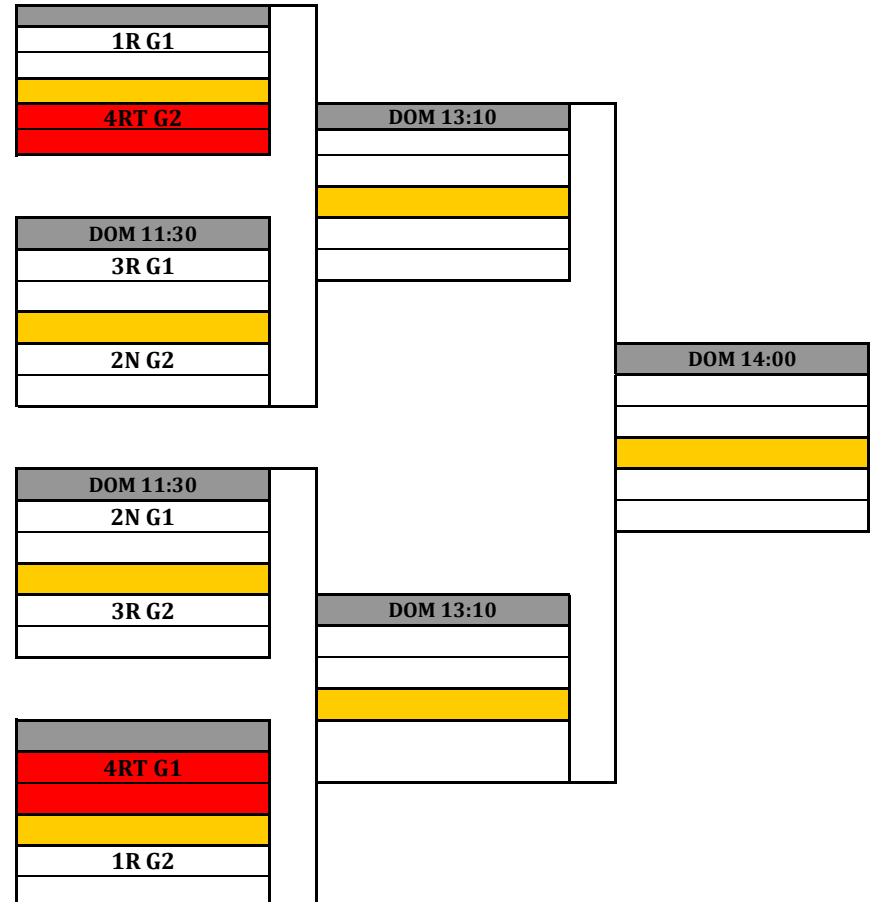

# 3ª MASCULINA

FASE DE GRUPOS

CUARTOS

SEMIFINALES

FINAL

GRUPO 1				
Nº	NOMBRE	HORARIO DE PARTIDOS		
P9	JOSE RODRIGUEZ	PARTIDO 1	PARTIDO 3	PARTIDO 5
	JOSEP RODRIGUEZ	SAB 10:00	SAB 11:00	SAB 12:00
P10	JORDI LAZARO	PARTIDO 1	PARTIDO 6	PARTIDO 4
	ALBERT LAZARO	SAB 10:00	SAB 12:30	SAB 11:30
P11	JOAN NICOLAS	PARTIDO 3	PARTIDO 6	PARTIDO 2
	JOSEP COLL	SAB 11:00	SAB 12:30	SAB 10:30
P12	JORDI CORTIJO	PARTIDO 5	PARTIDO 4	PARTIDO 2
	CARLOS FERNANDEZ	SAB 12:00	SAB 11:30	SAB 10:30

GRUPO 2				
Nº	NOMBRE	HORARIO DE PARTIDOS		
P13	JAVIER BRENTAN	PARTIDO 1	PARTIDO 3	PARTIDO 5
	AINOA AJA	SAB 19:00	SAB 20:00	SAB 21:00
P14	F. JAVIER CONDE	PARTIDO 1	PARTIDO 6	PARTIDO 4
	VICTOR CORTES	SAB 19:00	SAB 21:30	SAB 20:30
P15	FRAN MARTIN	PARTIDO 3	PARTIDO 6	PARTIDO 2
	JOAN DAUNIS	SAB 20:00	SAB 21:30	SAB 19:30
P16	JOSE CAMARA	PARTIDO 5	PARTIDO 4	PARTIDO 2
	VLADIC VIÑOLAS	SAB 21:00	SAB 20:30	SAB 19:30

# 3ª FEMENINA

FASE DE GRUPOS

CUARTOS

SEMIFINALES

FINAL

GRUPO 1			
Nº	NOMBRE	HORARIO DE PARTIDOS	
P17	MAGDA COTS	PARTIDO 1	PARTIDO 2
	EVA ARANDA	SAB 16:00	SAB 16:50
P18	NURIA FRIGOLS	PARTIDO 1	PARTIDO 3
	HEIDI QUILES	SAB 16:00	SAB 17:40
P19	LAURA FAJULA	PARTIDO 2	PARTIDO 3
	MONICA GOMEZ	SAB 16:50	SAB 17:40
P20			

# 2ª MIXTE

FASE DE GRUPOS

CUARTOS

SEMIFINALES

FINAL