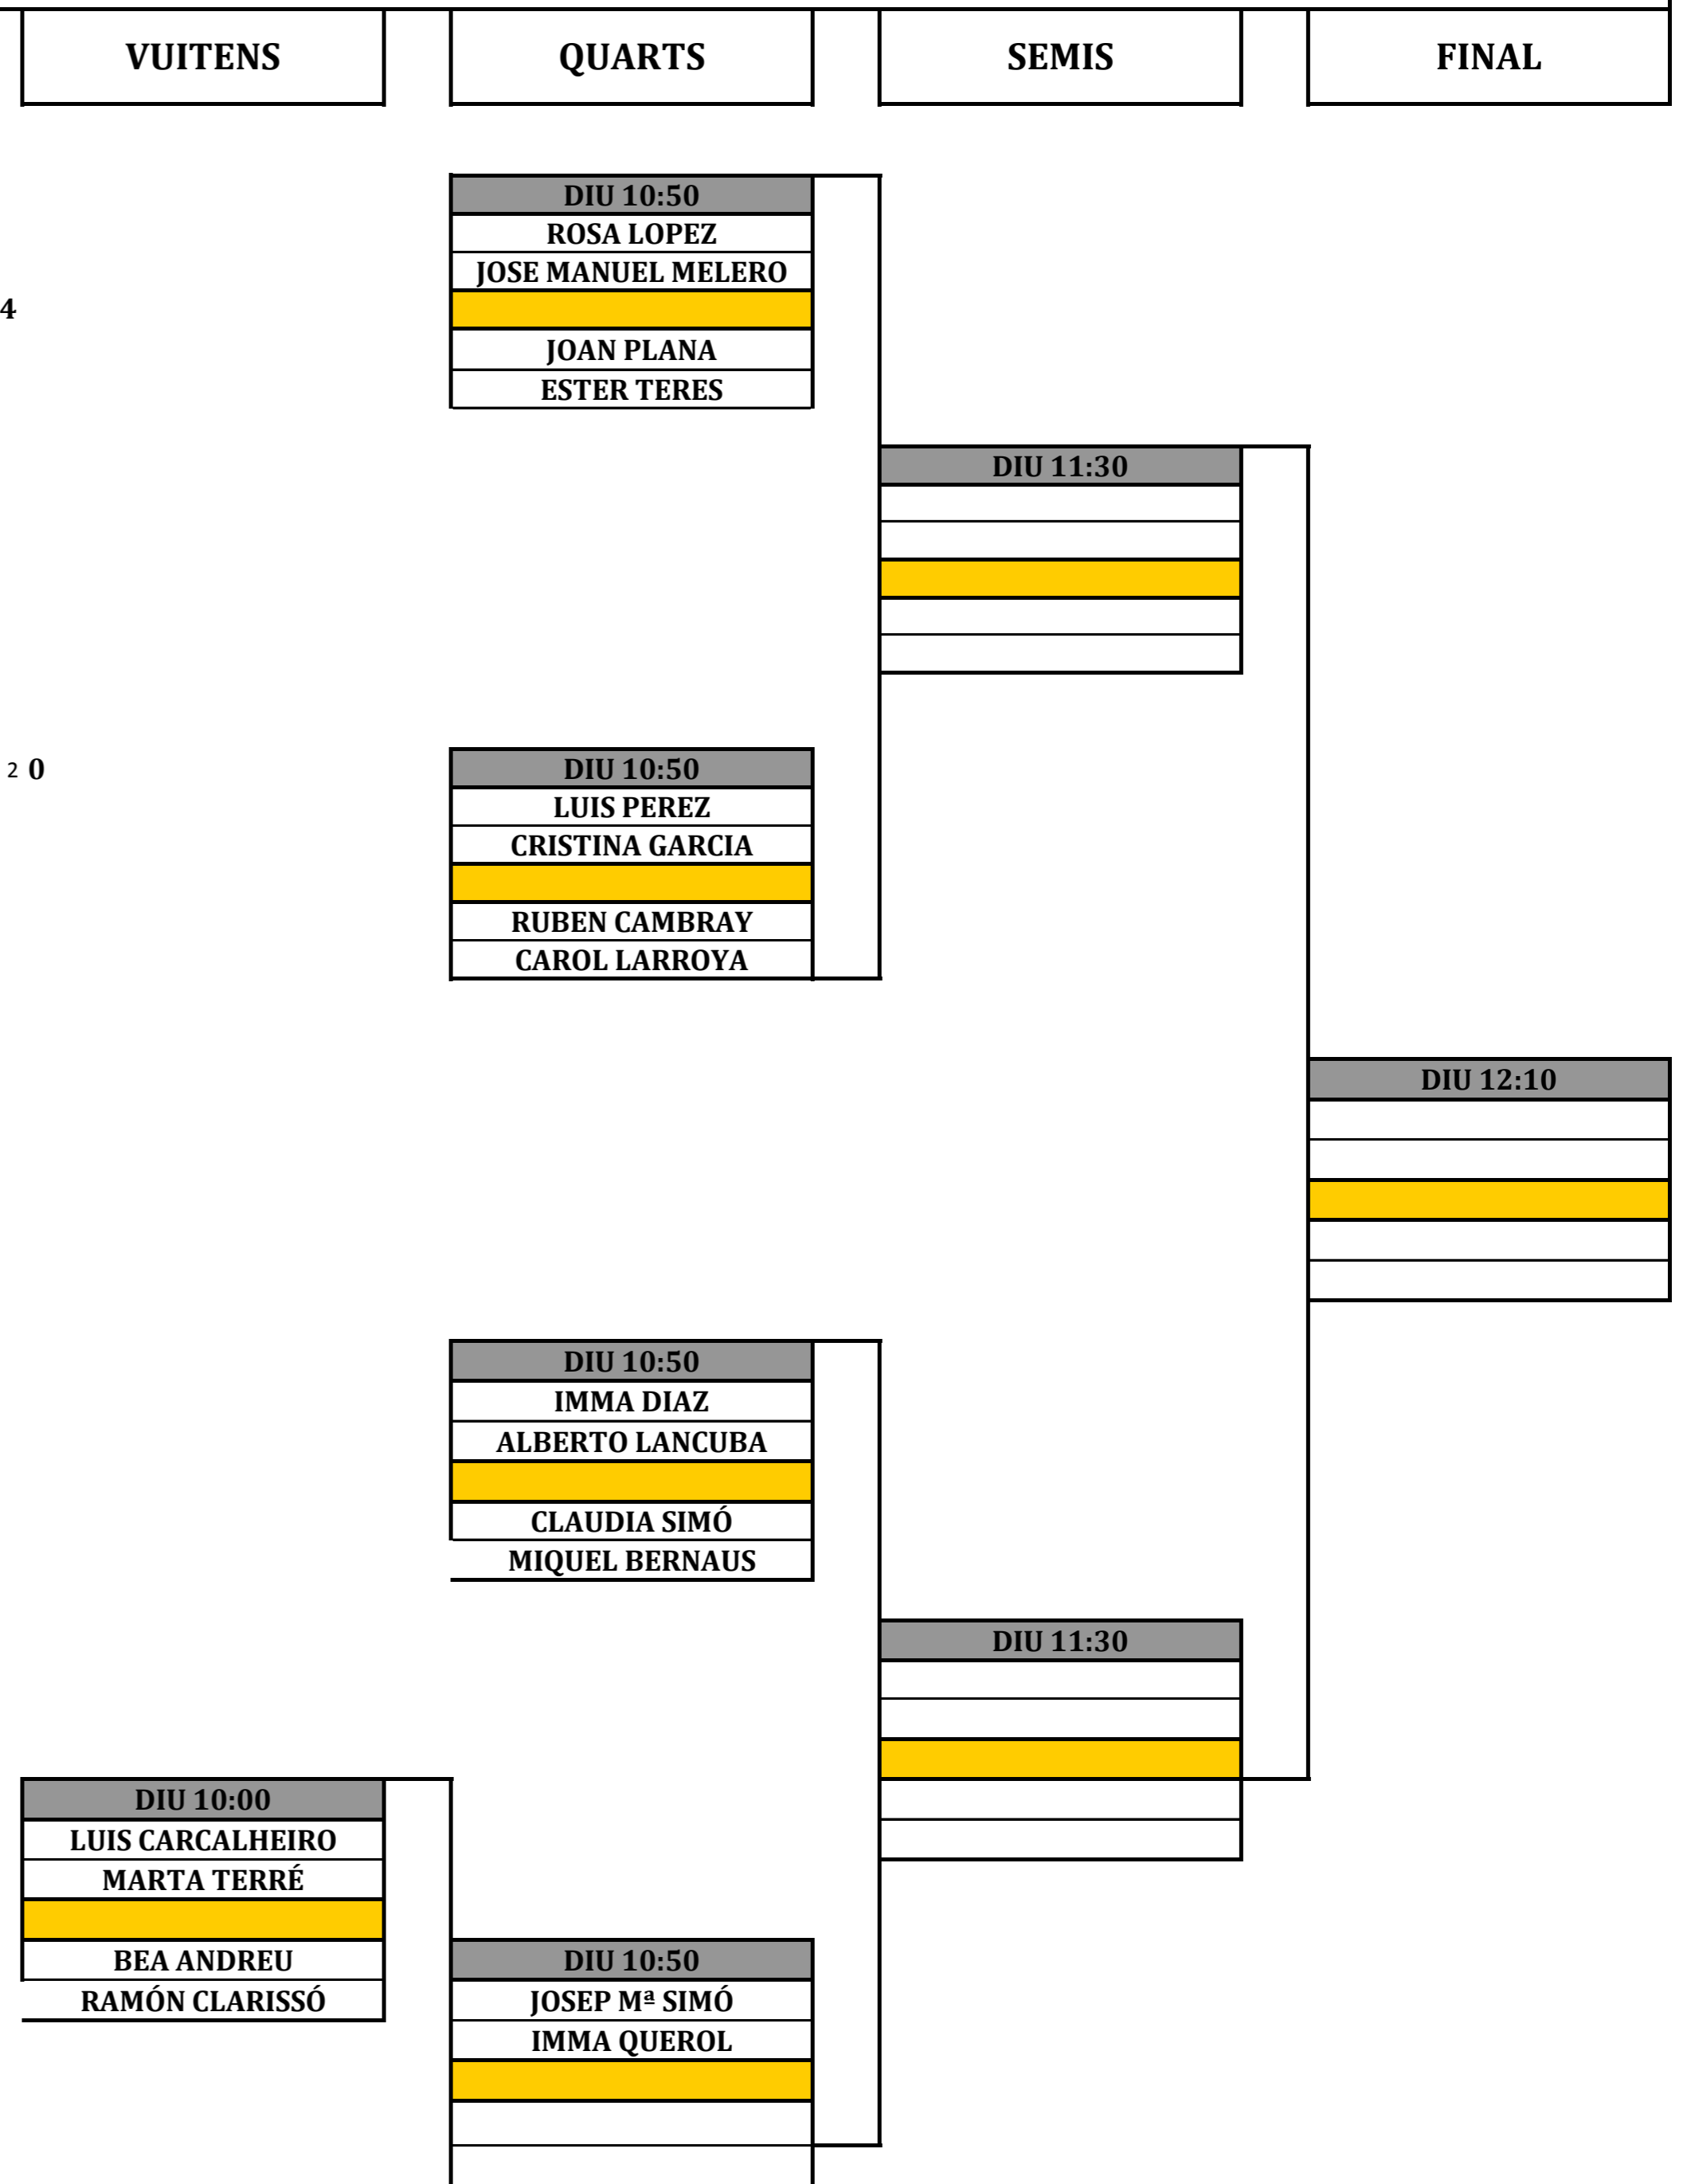

2a MIXTE

GRUPO 1			
Nº	NOMBRE	HORARIOS DE PARTIDOS	
P41	LUIS CARCALHEIRO	PARTIDO 1	PARTIDO 3
	MARTA TERRÉ	4--9	3--9
P42	IMMA DIAZ	PARTIDO 1	PARTIDO 6
	ALBERTO LANCUBA	9--4	8--9
P43	ROSA LOPEZ	PARTIDO 3	PARTIDO 6
	JOSE MANUEL MELERO	9--3	9--8

GRUPO 2			
Nº	NOMBRE	HORARIOS DE PARTIDOS	
P45	JOSEP Mª SIMÓ	PARTIDO 1	PARTIDO 3
	IMMA QUEROL	7--9	9--3
P46	RUBEN CAMBRAY	PARTIDO 1	PARTIDO 2
	CAROL LARROYA	9--7	7--9
P47	JOAN PLANA	PARTIDO 3	PARTIDO 2
	ESTER TERES	3--9	9--7
P48			

GRUPO 3			
Nº	NOMBRE	HORARIOS DE PARTIDOS	
P49	LUIS PEREZ	PARTIDO 1	PARTIDO 3
	CRISTINA GARCIA	9--4	9--2
P50	BEA ANDREU	PARTIDO 1	PARTIDO 2
	RAMÓN CLARISSÓ	4--9	7--9
P51	CLAUDIA SIMÓ	PARTIDO 3	PARTIDO 2
	MIQUEL BERNAUS	2--9	9--7
P52